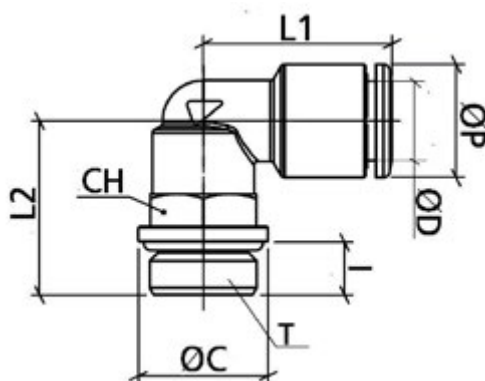

Varenummer: 589OTRL06M5

Beskrivelse: Metal Push-in fitting, vinkel- $\varnothing 6$ - M5, m. o-ring
Type: OTRL06M5, forniklet messing

Mål

CH = 8

$\varnothing P = 12$

I = 4

L1 = 19.5

L2 = 16

T = M5x0,8

Vægt = 11

$\varnothing C = 7$

$\varnothing D = 6$